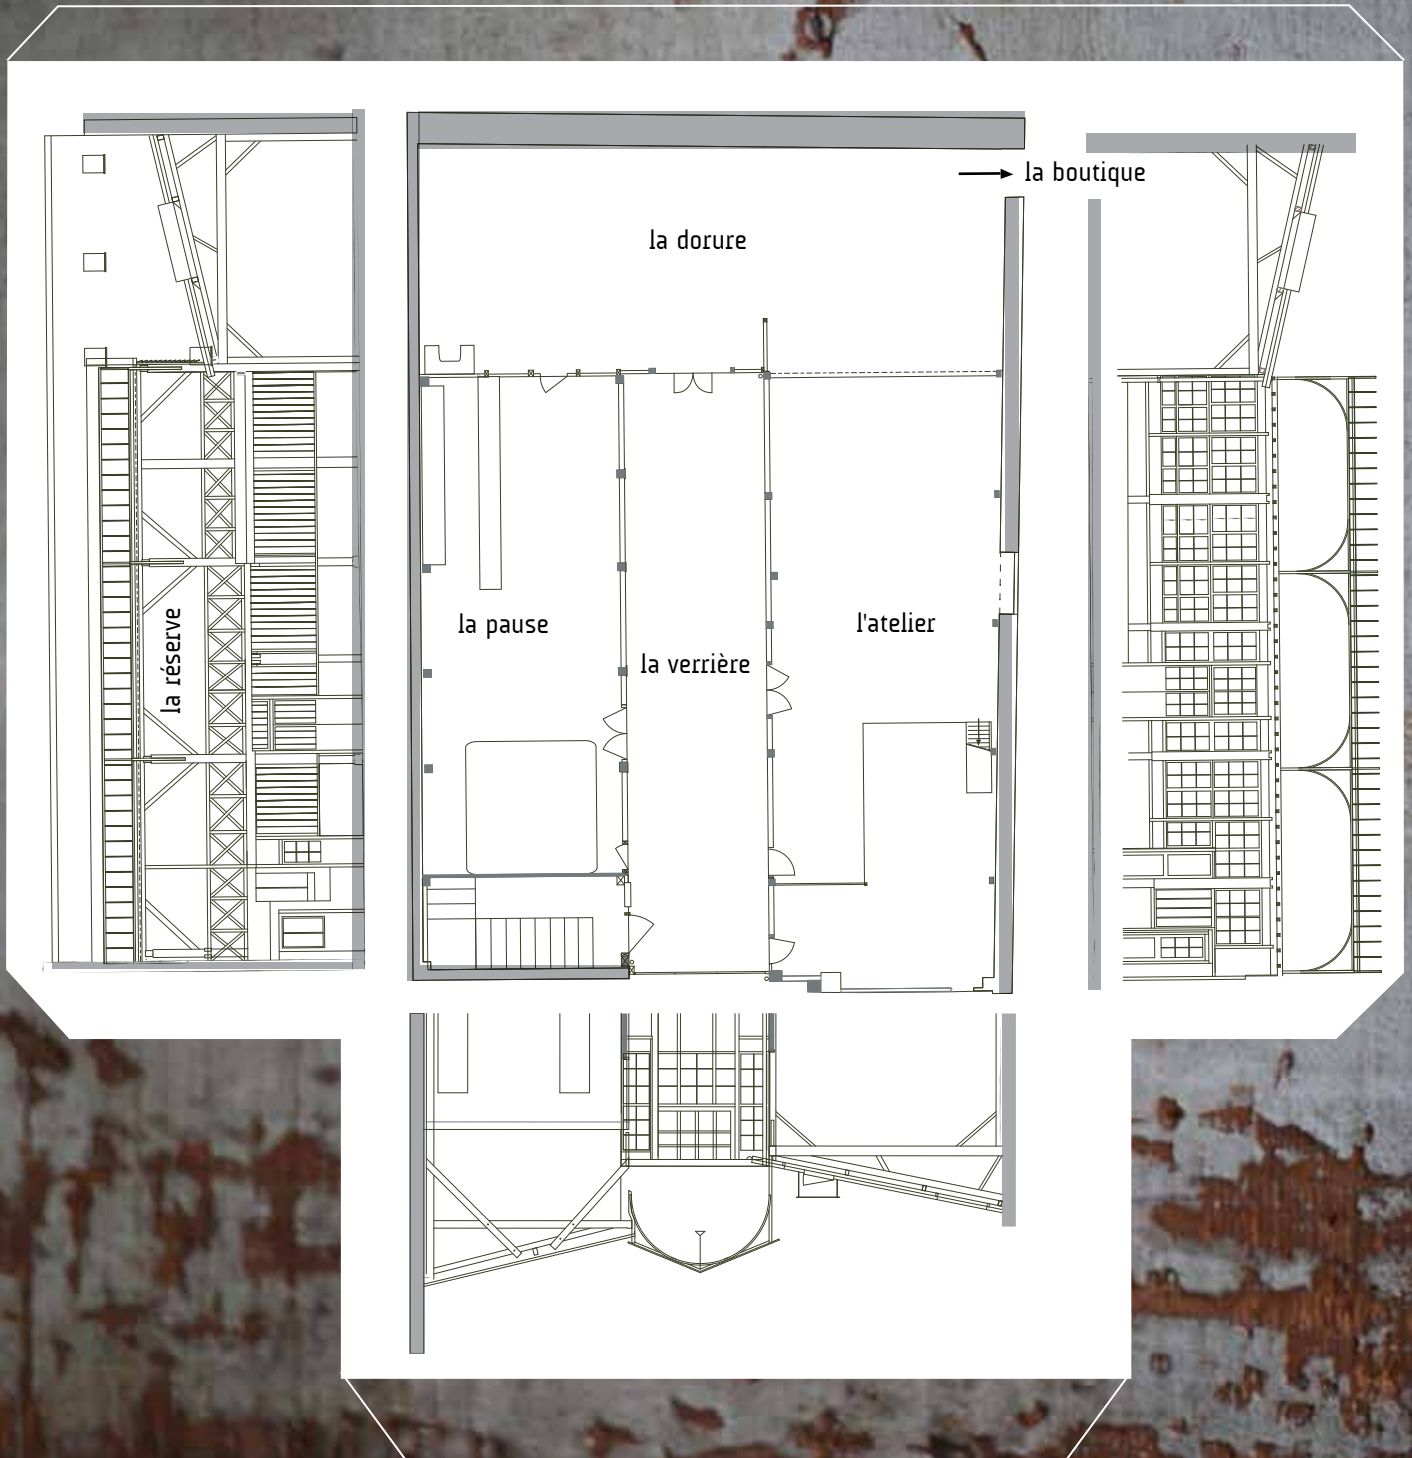

la Cartonnerie

• PARIS •

PLAN