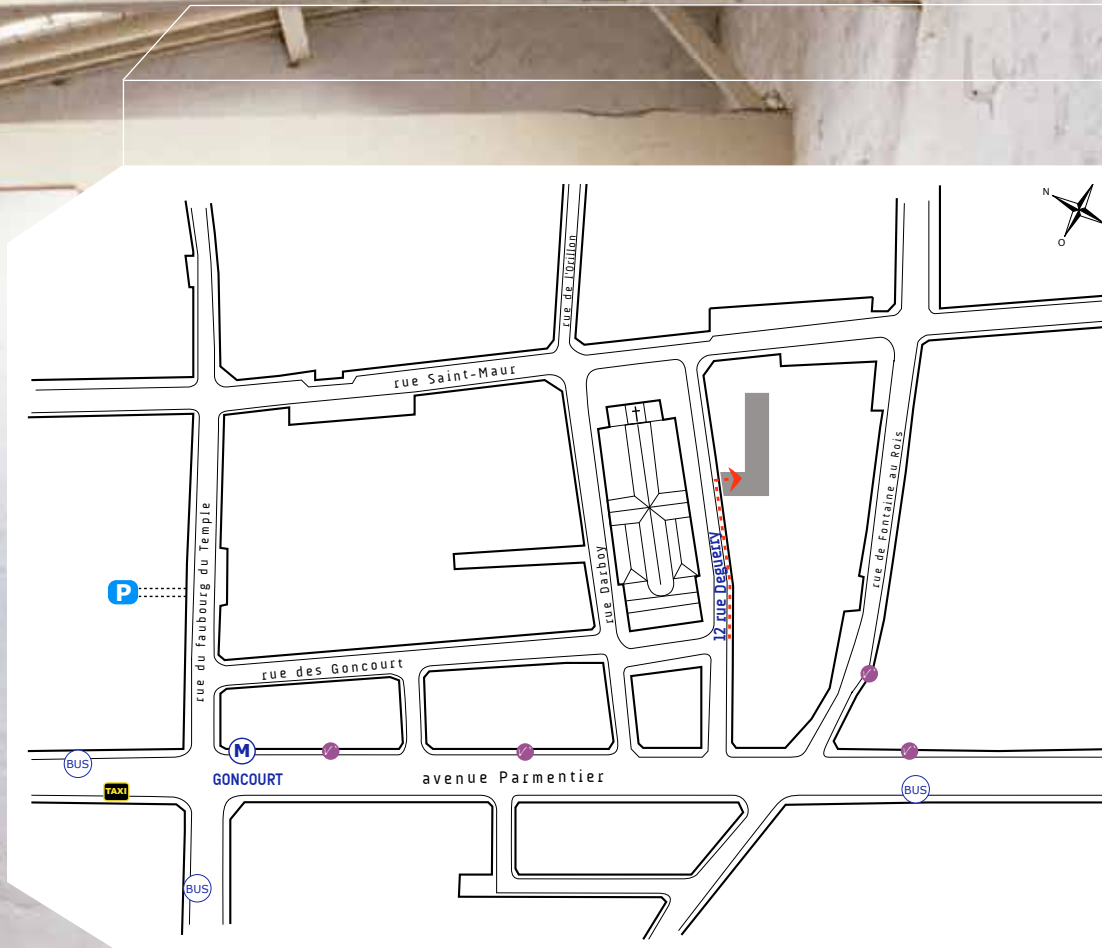

ACCÉDER À LA CARTONNERIE

2 accès en RDC

Entrée du public / 12 rue Deguerry 75011 Paris

Entrée livraisons / 159 rue Saint Maur, 75011 Paris

Goncourt / Parmentier / Belleville

Ligne 46 / 96 / 75

83, rue Faubourg du Temple / 01 42 41 28 38